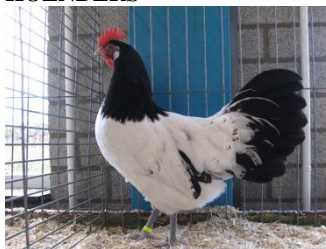

**UITSLAGEN****HOENDERS**

Keurmeester: Siemes, R.A.Th  
(B)

**BRABANTER****goud-zwartgetoept Vrouw Jong**

1 Gerritsen, A.B.M. ZG 94  
2 Gerritsen, A.B.M. G 92

**geel-witgetoept Vrouw Jong**

3 Gerritsen, A.B.M. ZG 93